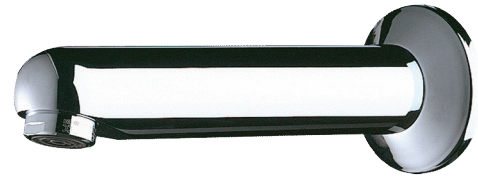

Caño fijo con rosetón

Ref. 947135

L.120 mm

DESCRIPCIÓN

Caño fijo con rosetón - Ref. 947135

Caño mural Ø 32, M1/2".

L.120 mm.

Latón macizo cromado.

Rompechorros antical regulado a 3 l/min.

Garantía 30 años.

VENTAJAS

3 l/min

Latón macizo cromado

CARACTERÍSTICAS TÉCNICAS

Caño fijo con rosetón - Ref. 947135

Racor	M1/2"
Longitud	120 mm
Caudal	3 l/min
Normativas y certificaciones	ACS  
Garantía	