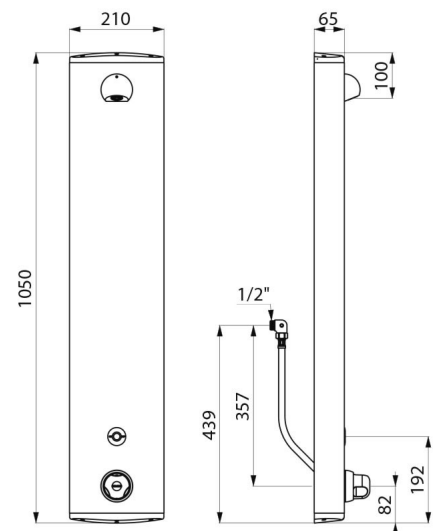

CARACTERÍSTICAS TÉCNICAS

Panel de ducha SECURITHERM - Ref. 792410

Alimentación	Pila 6 V
Racor	M1/2"
Tecnología	Electrónico
Altura	1050 mm
Profundidad	65 mm
Ancho	210 mm
Caudal	6 l/min
Limitador de temperatura	Termostático
Acabado	Aluminio

VENTAJAS

Higiene total: apertura sin contacto manual

Purga automática antiproliferación bacteriana

Regulación termostática de la temperatura

Cierre automático si se corta el agua fría