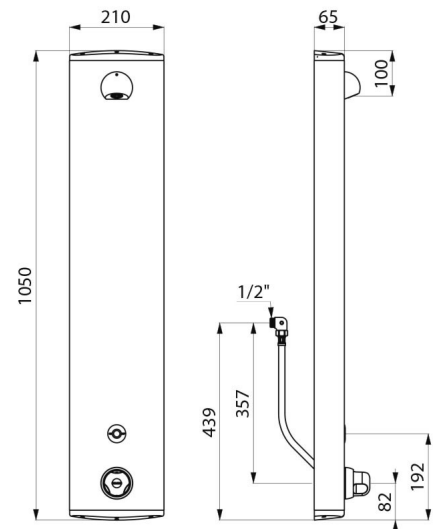

CARACTERÍSTICAS TÉCNICAS

Panel de ducha SECURITHERM - Ref. 792410

Alimentación	Pila 6 V
Racor	M1/2"
Tecnología	Electrónico
Altura	1050 mm
Profundidad	65 mm
Ancho	210 mm
Caudal	6 l/min
Limitador de temperatura	Termostático
Acabado	Aluminio

VENTAJAS

Higiene total: apertura sin contacto manual

Purga automática antiproliferación bacteriana

Regulación termostática de la temperatura

Cierre automático si se corta el agua fría