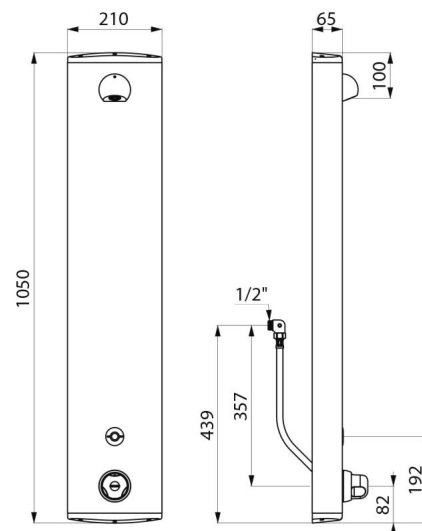

CARACTERÍSTICAS TÉCNICAS

Panel de ducha SECURITHERM - Ref. 792410

Alimentación	Pila 6 V
Racor	M1/2"
Tecnología	Electrónico
Altura	1050 mm
Profundidad	65 mm
Ancho	210 mm
Caudal	6 l/min
Limitador de temperatura	Termostático
Acabado	Aluminio

VENTAJAS

Higiene total: apertura sin contacto manual

Purga automática antiproliferación bacteriana

Regulación termostática de la temperatura

Cierre automático si se corta el agua fría