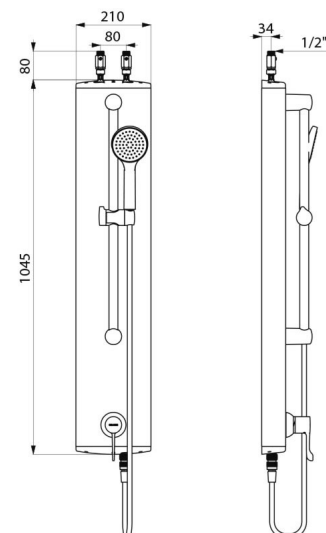

VENTAJAS

SECURITHERM: protección antiescaldamiento óptima

Higiene máxima: sin válvula antirretorno

Termostático: estabilidad total de la temperatura

Secuencial: apertura/cierre en el agua fría