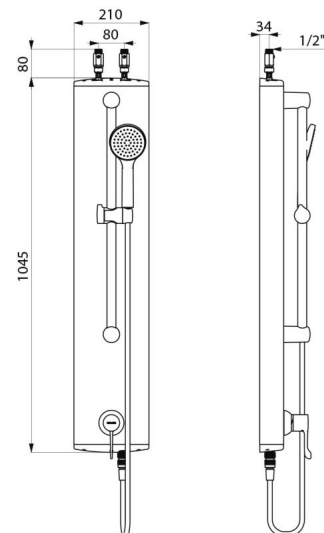

VENTAJAS

SECURITHERM: protección antiescaldamiento óptima

Higiene máxima: sin válvula antirretorno

Termostático: estabilidad total de la temperatura

Secuencial: apertura/cierre en el agua fría