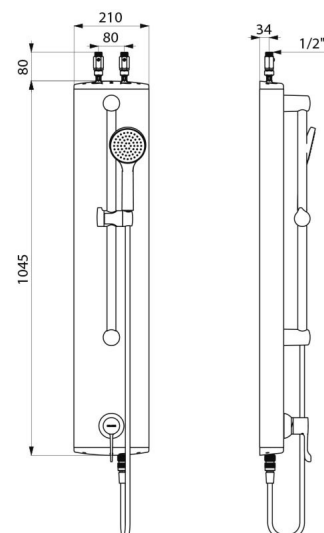

VENTAJAS

SECURITHERM: protección antiescaldamiento óptima

Higiene máxima: sin válvula antirretorno

Termostático: estabilidad total de la temperatura

Secuencial: apertura/cierre en el agua fría