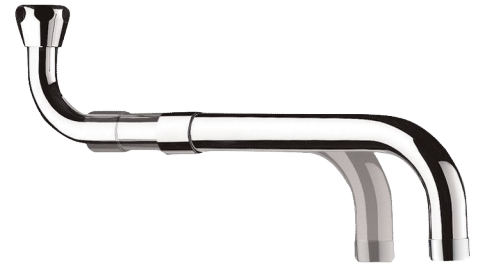

Caño telescópico orientable

Ref. 966230

L.200-290

DESCRIPCIÓN

Caño telescópico orientable - Ref. 966230

Caño telescópico orientable L.200-290 mm.
H3/4".
Latón cromado.
Rompechorros antical.
Instalación inferior o superior en un grifo mural.

VENTAJAS

Instalación superior o inferior en grifo mural

CARACTERÍSTICAS TÉCNICAS

Caño telescópico orientable - Ref. 966230

Longitud del caño	200 a 290 mm
Acabado	Latón cromado
Normativas y certificaciones	ACS 
Garantía	