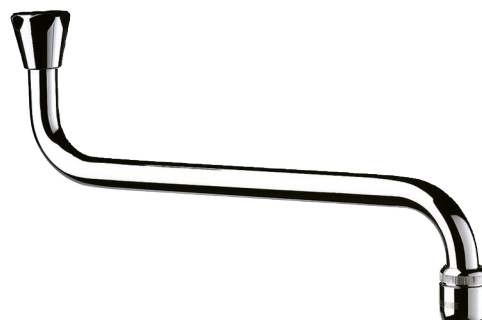

Bec universel horizontal

Réf. 940252

F1/2"

DESCRIPTION

Bec universel horizontal - Réf. 940252

Bec orientable mural.
Laiton massif chromé.
Brise-jet réglé à 3 l/min.
F1/2", L.250 mm, H.120 mm.
Garantie 30 ans.

AVANTAGES

Bec universel

Fixation renforcée à l'embase

Brise-jet à débit réglable

CARACTÉRISTIQUES TECHNIQUES

Bec universel horizontal - Réf. 940252

Raccordement	1/2"
Hauteur	120 mm
Longueur	250 mm
Débit	3 l/min
Normes	ACS 
Garantie	