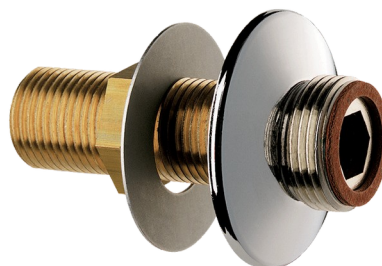

Raccord droit

Réf. 846421.2P

TC de 38 mm, MM1/2"

DESCRIPTION

Raccord droit - Réf. 846421.2P

Raccord droit en laiton chromé.
 Pour traversée de cloison de 38 mm.
 MM1/2".
 L. 70 mm.
 Rosace Ø 50.
 Livré par 2 pièces.
 Garantie 30 ans.

AVANTAGES

Laiton chromé

CARACTÉRISTIQUES TECHNIQUES

Raccord droit - Réf. 846421.2P

Raccordement	MM1/2"
Longueur	70 mm
Normes	ACS 
Garantie	