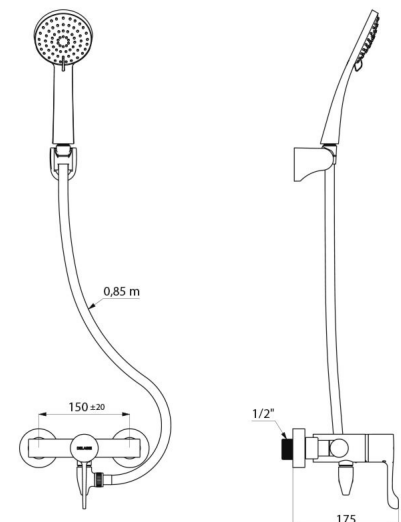

Conjunto de ducha con grifo mezclador term. secuencial SECURITHERM

Ref. H9630SHYG

Grifo mezclador termostático sin válvula antirretorno

DESCRIPCIÓN

Conjunto de ducha con grifo mezclador term. secuencial SECURITHERM - Ref. H9630SHYG

Conjunto de ducha termostático secuencial SECURITHERM con dispositivo de autovaciado.

- Grifo mezclador con cartucho termostático secuencial antical:
- Grifo mezclador termostático secuencial: apertura y cierre en el agua fría.
- Grifo mezclador sin válvula antirretorno en las entradas (limita la proliferación bacteriana).

Sin riesgo de intercomunicación entre el agua caliente y el agua fría.

Grifo mezclador secuencial con protección antiescaldamiento: cierre automático si se corta la alimentación de agua fría o de agua caliente.

Aislamiento térmico antiescaldamiento Securitouch.

Temperatura ajustable del agua fría hasta 39°C con limitador de temperatura bloqueado a 39°C.

Posibilidad de realizar un choque térmico.

Cuerpo con interior liso y poca capacidad.

Caudal regulado a 9 l/min.

Cuerpo de latón cromado y maneta Hygiène L.100.

Salida de ducha por la parte inferior M1/2".

Grifo mezclador mural con racores excéntricos estándar M1/2" M3/4".

Grifo mezclador especialmente adecuado para establecimientos sanitarios, residencias de la tercera edad y hospitales.

- Mango de ducha (ref. 813) con flexo (ref. 836T3) y soporte mural inclinable cromado (ref. 845).

- Válvula antiestancamiento FM1/2" a instalar entre la salida inferior y el flexo de ducha, para el vaciado automático del flexo y del mango de ducha (ref. 880).

Grifo mezclador conforme a las exigencias de la NF Médical (Francia).

Adaptado para personas con movilidad reducida (PMR).

Garantía 30 años.

CARACTERÍSTICAS TÉCNICAS