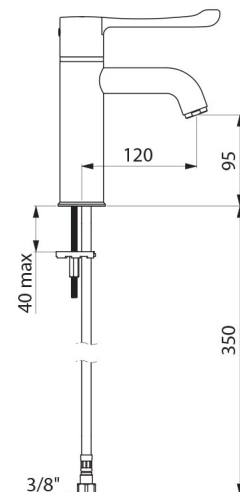

Grifo mezclador termostático secuencial de lavabo **SECURITHERM**

Ref. H96001

Grifo mezclador monomando termostático secuencial H.95 L.120

DESCRIPCIÓN

Grifo mezclador termostático secuencial de lavabo SECURITHERM - Ref. H96001

Grifo mezclador de lavabo termostático SECURITHERM sobre repisa.
Grifo mezclador termostático secuencial: apertura y cierre en el agua fría.
Grifo mezclador monomando con caño curvo A.95 L.120 equipado con rompechorro higiénico sin retención de impurezas y resistente a los choques térmicos.
Protección antiescaldamiento: cierre automático si se corta la alimentación de agua fría o de agua caliente.
Aislamiento térmico antiescaldamiento Securitouch.
Sin riesgo de intercomunicación entre el agua caliente y el agua fría.
Ausencia de válvula antirretorno en las entradas.
Cartucho termostático secuencial antical para regulación monomando de caudal y de temperatura.
Temperatura ajustable del agua fría hasta 40°C con limitador de temperatura con bloqueo a 40°C.
Posibilidad de realizar choques térmicos o químicos.
Cuerpo y caño con interior liso y poca capacidad.
Caudal limitado a 5 l/min a 3 bar..
Accionamiento sin contacto manual mediante maneta Hygiène L.146.
Sin tirador y sin válvula.
Latiguillos flexibles de PEX H3/8".
Fijaciones reforzadas mediante 2 varillas de acero inoxidable.
Grifo mezclador especialmente adecuado para establecimientos sanitarios, residencias de la tercera edad y hospitales.
Grifo mezclador adaptado para personas con movilidad reducida (PMR).
Grifo mezclador termostático conforme a las exigencias de la NF Médical (Francia).
Garantía 30 años.
Modelo disponible en la versión con tubos de cobre.

CARACTERÍSTICAS TÉCNICAS