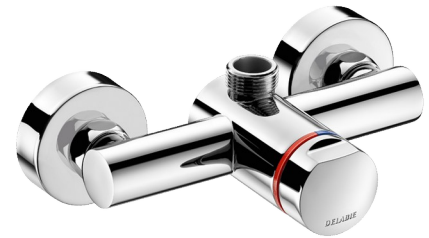

Grifo mezclador de ducha TEMPOMIX 3

Ref. 794400

Temporizado

DESCRIPCIÓN

Grifo mezclador de ducha TEMPOMIX 3 - Ref. 794400

Grifo mezclador de ducha temporizado adosado:
Grifo mezclador TEMPOMIX 3 temporizado 3/4", salida superior.
Instalación mural adosada.
Ajuste de la temperatura y accionamiento en el pulsador.
Limitador de temperatura máxima (ajustable por el instalador).
Pulsación suave.
Temporización preajustada de ~30 segundos.
Caudal de 6 l/min a 3 bar, ajustable entre 6 y 12 l/min.
Latón macizo cromado.
Filtros y válvulas antirretorno integrados.
Pulsador de metal cromado.
Racores excéntricos M1/2" para una distancia entre ejes de 130 a 170 mm.
Adaptado para PMR.
Garantía 30 años.

CARACTERÍSTICAS TÉCNICAS

Grifo mezclador de ducha TEMPOMIX 3 - Ref. 794400

Racor	M1/2"
Tecnología	Temporizado
Ancho	150 mm
Caudal	6 l/min
Normativas y certificaciones	   
Garantía	

VENTAJAS

Pulsación suave