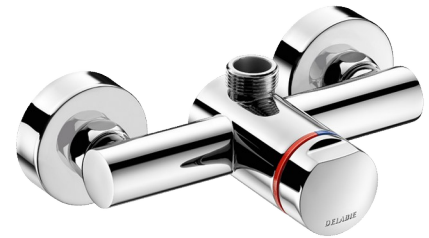

# Grifo mezclador de ducha TEMPOMIX 3

Ref. 794400

Temporizado

## DESCRIPCIÓN

Grifo mezclador de ducha TEMPOMIX 3 - Ref. 794400

Grifo mezclador de ducha temporizado adosado:  
Grifo mezclador TEMPOMIX 3 temporizado 3/4", salida superior.  
Instalación mural adosada.  
Ajuste de la temperatura y accionamiento en el pulsador.  
Limitador de temperatura máxima (ajustable por el instalador).  
Pulsación suave.  
Temporización preajustada de ~30 segundos.  
Caudal de 6 l/min a 3 bar, ajustable entre 6 y 12 l/min.  
Latón macizo cromado.  
Filtros y válvulas antirretorno integrados.  
Pulsador de metal cromado.  
Racores excéntricos M1/2" para una distancia entre ejes de 130 a 170 mm.  
Adaptado para PMR.  
Garantía 30 años.

## CARACTERÍSTICAS TÉCNICAS

Grifo mezclador de ducha TEMPOMIX 3 - Ref. 794400

Racor	M1/2"
Tecnología	Temporizado
Ancho	150 mm
Caudal	6 l/min
Normativas y certificaciones	   
Garantía	