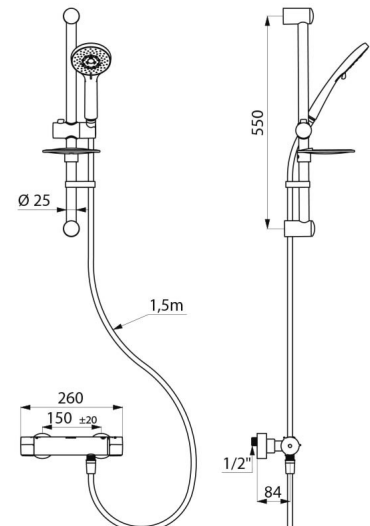

Conjunto de ducha con grifo mezclador termostático

SECURITHERM

Ref. H9769KIT

Conjunto ducha termostático con grifo mezcl. sin válvula antirretorno

DESCRIPCIÓN

Conjunto de ducha con grifo mezclador termostático SECURITHERM - Ref. H9769KIT

Conjunto de ducha con grifo mezclador termostático bimando especialmente adecuado para establecimientos sanitarios, residencias de la tercera edad y hospitales.

Conjunto de ducha con grifo mezclador de ducha termostático SECURITHERM. Grifo mezclador termostático sin válvula antirretorno en las entradas (limita la proliferación bacteriana).

Sin riesgo de intercomunicación entre el agua caliente y el agua fría.

Protección antiescaldamiento: cierre automático si se corta la alimentación de agua fría o de agua caliente.

Aislamiento térmico antiescaldamiento Securitouch.

Cartucho termostático antical para ajustar la temperatura.

Cabezal con cartucho cerámico 1/4 de giro para ajustar el caudal.

Temperatura ajustable: hasta 41°C.

Doble limitador de temperatura: primer limitador desbloqueable a 38°C, segundo limitador bloqueado a 41°C.

Posibilidad de realizar un choque térmico con sencillez sin desmontar la maneta ni cortar la alimentación en agua fría.

Caudal limitado a 9 l/min a 3 bar.

Accionamiento mediante manetas ergonómicas.

Salida de ducha M1/2".

Filtros integrados en las entradas H3/4".

Grifo mezclador con racores STOP/CHECK M1/2" M3/4".

- Mango de ducha deslizante (ref. 813) sobre barra cromada (ref. 821) con repisa para jabón y flexo (ref. 836T1).

- Abrazadera anticaída de mango de ducha (ref. 830).

Grifo mezclador certificado NF Médico.

Adaptado para personas con movilidad reducida.

Garantía 30 años.

CARACTERÍSTICAS TÉCNICAS