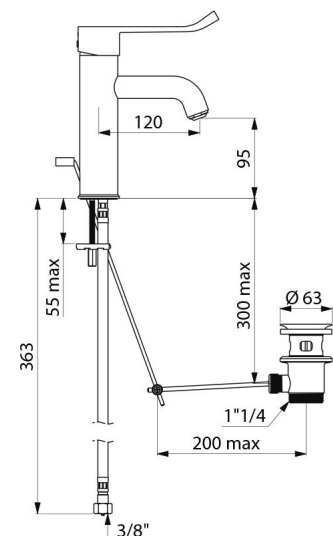

Grifo mezclador monomando de lavabo BIOCLIP

Ref. 28201LEP

Grifo mezclador monomando desmontable H.95 L.120, maneta Hygiene

DESCRIPCIÓN

Grifo mezclador monomando de lavabo BIOCLIP - Ref. 28201LEP

Grifo mezclador monomando de lavabo con equilibrado de presión de repisa. Grifo mezclador monomando BIOCLIP: grifería completamente desmontable para su limpieza y desinfección.

Grifo mezclador con caño H.95 L.120 equipado con una salida BIOSAFE higiénica.

Caño adaptado para la instalación de un filtro terminal BIOFIL.

Cartucho cerámico Ø 35 con equilibrado de presión y con limitador de temperatura máxima preajustado.

Posibilidad de realizar fácilmente un choque térmico sin desmontar la maneta y sin cortar la alimentación en agua fría.

Protección antiescaldamiento total: caudal de agua caliente restringido si se corta el agua fría (y viceversa).

Temperatura constante independientemente de las variaciones de presión y de caudal en la red.

Cuerpo y caño con interior liso y poca capacidad de agua.

Caudal limitado a 5 l/min a 3 bar.

Accionamiento con maneta Hygiene L.150.

Tirador ergonómico y válvula de desagüe 1"1/4 de latón.

Latiguillos flexibles PEX H3/8".

Filtros y válvulas antirretorno.

Fijación reforzada mediante 2 varillas de acero inoxidable.

Grifo mezclador monomando con equilibrado de presión SECURITHERM especialmente adecuado para centros de salud, EHPAD, hospitales y clínicas.

Grifo mezclador adaptado a las personas con movilidad reducida (PMR).

Grifo mezclador con garantía de 30 años.

CARACTERÍSTICAS TÉCNICAS

Grifo mezclador monomando de lavabo BIOCLIP - Ref. 28201LEP