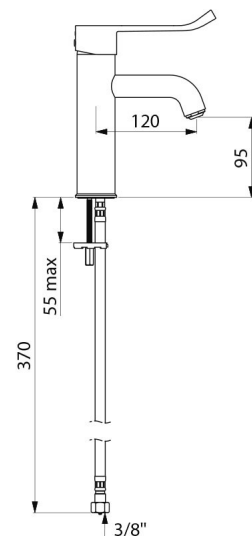

Grifo mezclador con equilibrado de presión SECURITHERM EP BIOCLIP

Ref. 28211LEP

Grifo mezclador monomando desmontable H.95 L.120, maneta Hygiene

DESCRIPCIÓN

Grifo mezclador con equilibrado de presión SECURITHERM EP BIOCLIP - Ref. 28211LEP

Grifo mezclador monomando de lavabo con equilibrado de presión de repisa. Grifo mezclador monomando BIOCLIP: grifería completamente desmontable para su limpieza y desinfección.

Grifo mezclador con caño H.95 L.120 equipado con una salida BIOSAFE higiénica.

Caño adaptado para la instalación de un filtro terminal BIOFIL.

Cartucho cerámico Ø 35 con equilibrado de presión y con limitador de temperatura máxima preajustado.

Posibilidad de realizar fácilmente un choque térmico sin desmontar la maneta y sin cortar la alimentación en agua fría.

Protección antiescaldamiento total: caudal de agua caliente restringido si se corta el agua fría (y viceversa).

Temperatura constante independientemente de las variaciones de presión y de caudal en la red.

Cuerpo y caño con interior liso y poca capacidad de agua.

Caudal limitado a 5 l/min a 3 bar.

Accionamiento con maneta Hygiene L.150.

Sin tirador ni válvula de desagüe.

Latiguillos flexibles PEX H3/8".

Filtros y válvulas antirretorno.

Fijación reforzada mediante 2 varillas de acero inoxidable.

Grifo mezclador monomando con equilibrado de presión SECURITHERM especialmente adecuado para centros de salud, residencias de tercera edad, hospitales y clínicas.

Grifo mezclador adaptado a las personas con movilidad reducida (PMR).

Grifo mezclador con garantía de 30 años.

CARACTERÍSTICAS TÉCNICAS

Grifo mezclador con equilibrado de presión SECURITHERM EP BIOCLIP - Ref. 28211LEP