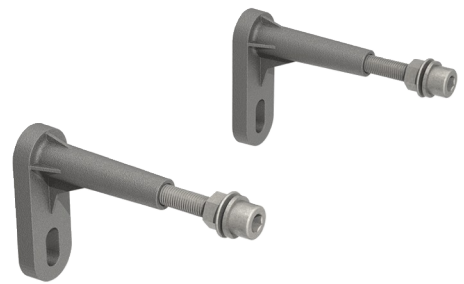

Fijaciones murales

Ref. 578MUR

Para bastidor TEMPOFIX 3

DESCRIPCIÓN

Fijaciones murales - Ref. 578MUR

Kit de fijaciones superiores para bastidor TEMPOFIX 3:
2 fijaciones murales de metal cromado para reforzar la parte superior del bastidor.

Es necesario colocarlas en bastidores empotrados adosados ya que el suelo no es portante.

Garantía 30 años.

VENTAJAS

Fijaciones reforzadas

CARACTERÍSTICAS TÉCNICAS

Fijaciones murales - Ref. 578MUR

Altura	85 mm
Longitud	118 - 160 mm
Garantía	