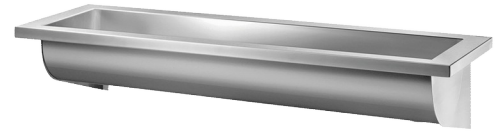

Lavabo colectivo mural CANAL

Ref. 120300

Acero inoxidable 304 satinado - L. 2400 mm

DESCRIPCIÓN

Lavabo colectivo mural CANAL - Ref. 120300

Lavabo colectivo mural, 4 usuarios - 2400 mm.

Acero inoxidable bacteriostático 304.

Acabado satinado.

Espesor del acero inoxidable: cuba de 1 mm, envolvente y escuadras de 1,5 mm.

Desagüe a la derecha.

Sin orificio para grifería.

Se suministra con válvula de 1"1/2.

Sin rebosadero.

Incluye elementos de fijación.

CARACTERÍSTICAS TÉCNICAS

Lavabo colectivo mural CANAL - Ref. 120300

Altura	250 mm
Longitud	2400 mm
Ancho	400 mm
Espesor	1 mm (cuba) y 1,5 mm (envolvente y escuadras)
Acabado	Acero inoxidable 304 pulido satinado
Normativas y certificaciones	 
Garantía	