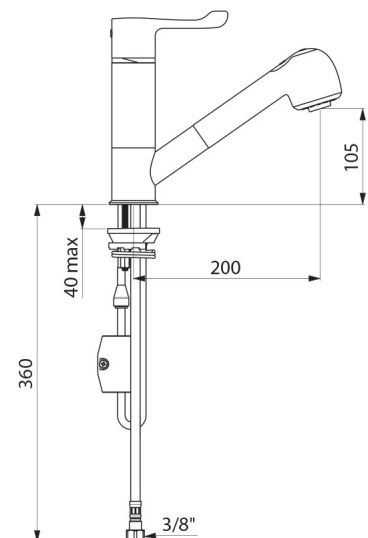

Grifo mezcl. term. secuencial para lavabo con mango de ducha extraíble

Ref. H9612

Grifo mezclador termostático con mango de ducha extraíble

DESCRIPCIÓN

Grifo mezcl. term. secuencial para lavabo con mango de ducha extraíble
- Ref. H9612

Grifo mezclador de lavabo termostático SECURITHERM.
Grifo mezclador termostático secuencial: apertura y cierre en el agua fría.
Perfectamente adaptado para bañeras de bebé.
Protección antiescaldamiento: cierre automático si se corta la alimentación de agua fría o de agua caliente.
Aislamiento térmico antiescaldamiento Securitouch.
Sin riesgo de intercomunicación entre el agua caliente y el agua fría.
Ausencia de válvula antirretorno en las entradas.
Grifo mezclador de un solo orificio con caño orientable H.105 L.200.
Mango de ducha extraíble con 2 chorros recto/efecto lluvia.
Cartucho termostático secuencial antical para ajuste secuencial del caudal y temperatura.
Temperatura ajustable del agua fría hasta 40°C.
Con limitador de temperatura con bloqueo a 40°C.
Cuerpo con interior liso.
Caudal regulado a 3 l/min.
Accionamiento sin contacto manual mediante maneta Hygiène L.100.
Tubo de salida de agua mezclada de latón L.105.
Flexo de mango de ducha BIOSAFE antiproliferación bacteriana: poliuretano transparente, interior y exterior liso.
Flexo con diámetro pequeño (interior Ø 6): bajo contenido de agua.
Contrapeso específico.
Latiguillos flexibles de PEX H3/8".
Fijaciones reforzadas mediante 2 varillas de acero inoxidable.
Grifo mezclador especialmente adecuado para establecimientos sanitarios, residencias de la tercera edad y hospitales.
Adaptado para personas con movilidad reducida (PMR).
Garantía 30 años.

CARACTERÍSTICAS TÉCNICAS