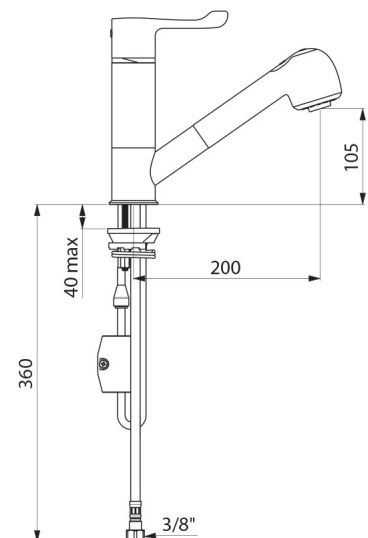

Grifo mezcl. term. secuencial para lavabo con mango de ducha extraíble

Ref. H9612

Grifo mezclador termostático con mango de ducha extraíble

DESCRIPCIÓN

Grifo mezcl. term. secuencial para lavabo con mango de ducha extraíble
- Ref. H9612

Grifo mezclador de lavabo termostático SECURITHERM.
Grifo mezclador termostático secuencial: apertura y cierre en el agua fría.
Perfectamente adaptado para bañeras de bebé.
Protección antiescaldamiento: cierre automático si se corta la alimentación de agua fría o de agua caliente.
Aislamiento térmico antiescaldamiento Securitouch.
Sin riesgo de intercomunicación entre el agua caliente y el agua fría.
Ausencia de válvula antirretorno en las entradas.
Grifo mezclador de un solo orificio con caño orientable H.105 L.200.
Mango de ducha extraíble con 2 chorros recto/efecto lluvia.
Cartucho termostático secuencial antical para ajuste secuencial del caudal y temperatura.
Temperatura ajustable del agua fría hasta 40°C.
Con limitador de temperatura con bloqueo a 40°C.
Cuerpo con interior liso.
Caudal regulado a 4 l/min.
Accionamiento sin contacto manual mediante maneta Hygiène L.100.
Tubo de salida de agua mezclada de latón L.105.
Flexo de mango de ducha BIOSAFE antiproliferación bacteriana: poliuretano transparente, interior y exterior liso.
Flexo con diámetro pequeño (interior Ø 6): bajo contenido de agua.
Contrapeso específico.
Latiguillos flexibles de PEX H3/8".
Fijaciones reforzadas mediante 2 varillas de acero inoxidable.
Grifo mezclador especialmente adecuado para establecimientos sanitarios, residencias de la tercera edad y hospitales.
Adaptado para personas con movilidad reducida (PMR).
Garantía 30 años.

CARACTERÍSTICAS TÉCNICAS