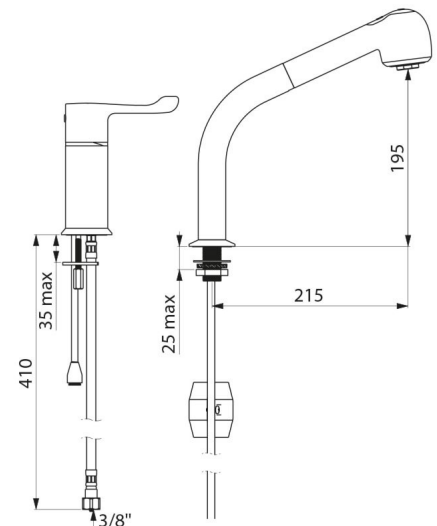

Combinado termostático secuencial con mango de ducha extraíble

Ref. H9613

Combinado grifo mezclador secuencial y columna

DESCRIPCIÓN

Combinado termostático secuencial con mango de ducha extraíble - Ref. H9613

Combinado grifo mezclador SECURITHERM termostático secuencial y columna con mango de ducha extraíble.

Perfectamente adaptado para bañeras de bebé.

Protección antiescaldamiento: cierre automático si se corta la alimentación de agua fría o de agua caliente.

Aislamiento térmico antiescaldamiento Securitouch.

Secuencial: apertura y cierre en el agua fría.

Sin riesgo de intercomunicación entre el agua caliente y el agua fría.

Ausencia de válvula antirretorno en las entradas.

Columna orientable H.195 L.215.

Mango de ducha extraíble con 2 chorros recto/efecto lluvia.

Cartucho termostático secuencial antical para ajuste secuencial del caudal y temperatura.

Temperatura ajustable del agua fría hasta 40°C con limitador de temperatura con bloqueo a 40°C.

Cuerpo y columna con interior liso.

Caudal regulado a 7 l/min.

Accionamiento sin contacto manual mediante maneta Hygiène L.100.

Tubo de salida de agua mezclada de latón L.160.

Flexo de mango de ducha BIOSAFE antiproliferación bacteriana: poliuretano transparente, interior y exterior liso.

Flexo con diámetro pequeño: bajo contenido de agua.

Contrapeso específico.

Latiguillos flexibles de PEX H3/8".

Fijaciones reforzadas mediante 2 varillas de acero inoxidable.

Grifo mezclador especialmente adecuado para establecimientos sanitarios, residencias de la tercera edad y hospitales.

Adaptado para personas con movilidad reducida (PMR).

Garantía 30 años.

CARACTERÍSTICAS TÉCNICAS

Combinado termostático secuencial con mango de ducha extraíble - Ref. H9613