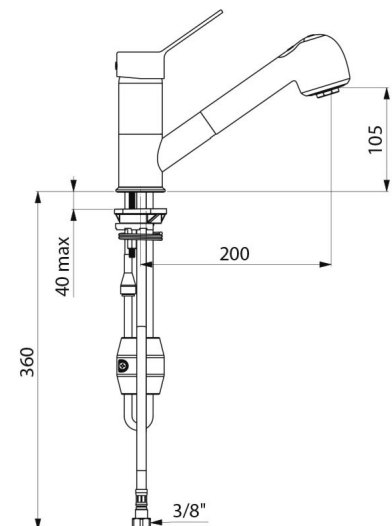

Grifo mezclador con equilibrado de presión y mango de ducha extraíble

Ref. 2211EP

Caño orientable H.105 L.200

DESCRIPCIÓN

Grifo mezclador con equilibrado de presión y mango de ducha extraíble - Ref. 2211EP

Grifo mezclador con mango de ducha extraíble de fregadero con caño orientable H.105 L.200.

Adaptado para bañeras de bebé.

Cartucho cerámico Ø 40 con equilibrado de presión con limitador de temperatura máxima preajustable.

Protección antiescaldamiento total: caudal de AC restringido si se corta repentinamente el AF (y viceversa).

Temperatura constante independientemente de las variaciones de presión y de caudal.

Aislamiento térmico antiescaldamiento Securitouch.

Grifo mezclador con mango de ducha extraíble con 2 chorros recto/efecto lluvia.

Cuerpo con interior liso.

Caudal limitado a 7 l/min a 3 bar.

Cuerpo de latón cromado y accionamiento mediante maneta recta.

Flexo de mango de ducha BIOSAFE antiproliferación bacteriana: poliuretano transparente, interior y exterior liso.

Flexo con diámetro pequeño: bajo contenido de agua. Contrapeso específico.

Latiguillos flexibles de PEX H3/8".

Fijaciones reforzadas mediante 2 varillas de acero inoxidable.

Grifo mezclador monomando con equilibrado de presión SECURITHERM especialmente adecuado para establecimientos sanitarios, residencias de la tercera edad y hospitales.

Adaptado para personas con movilidad reducida (PMR).

Garantía 30 años.

CARACTERÍSTICAS TÉCNICAS

Grifo mezclador con equilibrado de presión y mango de ducha extraíble - Ref. 2211EP

Racor	H3/8"
Tecnología	SECURITHERM EP
Altura de la salida	105 mm
Longitud del caño	200 mm
Caudal	7 l/min
Acabado	Latón cromado
Normativas y certificaciones	

VENTAJAS

Caudal de AC restringido si se corta el AF