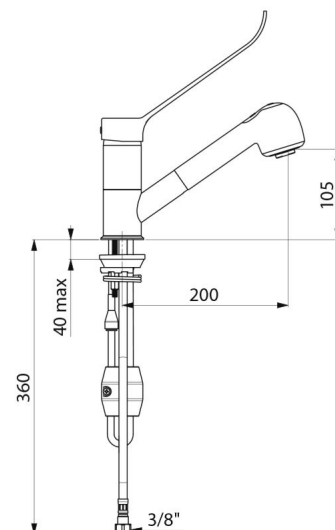

Grifo mezclador con equilibrado de presión y mango de ducha extraíble

Ref. 2211LEP

Caño orientable H.105 L.200

DESCRIPCIÓN

Grifo mezclador con equilibrado de presión y mango de ducha extraíble - Ref. 2211LEP

Grifo mezclador con mango de ducha extraíble de fregadero con caño orientable H.105 L.200.

Adaptado para bañeras de bebé.

Cartucho cerámico Ø 40 con equilibrado de presión con limitador de temperatura máxima preajustable.

Protección antiescaldamiento total: caudal de AC restringido si se corta repentinamente el AF (y viceversa).

Temperatura constante independientemente de las variaciones de presión y de caudal.

Aislamiento térmico antiescaldamiento Securitouch.

Grifo mezclador con mango de ducha extraíble con 2 chorros recto/efecto lluvia.

Cuerpo con interior liso.

Caudal limitado a 7 l/min a 3 bar.

Cuerpo de latón cromado y accionamiento mediante maneta Hygiène.

Flexo de mango de ducha BIOSAFE antiproliferación bacteriana: poliuretano transparente, interior y exterior liso.

Flexo con diámetro pequeño: bajo contenido de agua. Contrapeso específico.

Latiguillos flexibles de PEX H3/8".

Fijaciones reforzadas mediante 2 varillas de acero inoxidable.

Grifo mezclador monomando con equilibrado de presión SECURITHERM especialmente adecuado para establecimientos sanitarios, residencias de la tercera edad y hospitales.

Adaptado para personas con movilidad reducida (PMR).

Garantía 30 años.

CARACTERÍSTICAS TÉCNICAS

Grifo mezclador con equilibrado de presión y mango de ducha extraíble - Ref. 2211LEP

Racor	H3/8"
Tecnología	SECURITHERM EP
Altura de la salida	105 mm
Longitud del caño	200 mm
Caudal	7 l/min
Acabado	Latón cromado
Normativas y certificaciones	

VENTAJAS

Caudal de AC restringido si se corta el AF