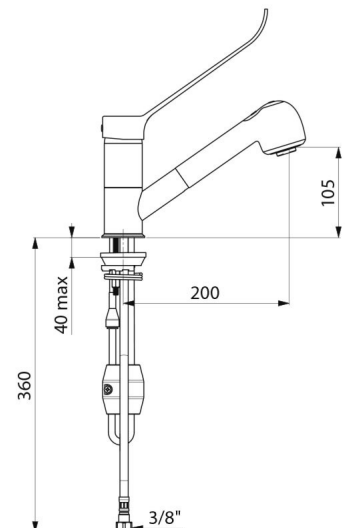

Grifo mezclador con equilibrado de presión y mango de ducha extraíble

Ref. 2211LEP

Caño orientable H.105 L.200

DESCRIPCIÓN

Grifo mezclador con equilibrado de presión y mango de ducha extraíble - Ref. 2211LEP

Grifo mezclador con mango de ducha extraíble de fregadero con caño orientable H.105 L.200.

Adaptado para bañeras de bebé.

Cartucho cerámico Ø 40 con equilibrado de presión con limitador de temperatura máxima preajustable.

Protección antiescaldamiento total: caudal de AC restringido si se corta repentinamente el AF (y viceversa).

Temperatura constante independientemente de las variaciones de presión y de caudal.

Aislamiento térmico antiescaldamiento Securitouch.

Grifo mezclador con mango de ducha extraíble con 2 chorros recto/efecto lluvia.

Cuerpo con interior liso.

Caudal limitado a 7 l/min a 3 bar.

Cuerpo de latón cromado y accionamiento mediante maneta Hygiène.

Flexo de mango de ducha BIOSAFE antiproliferación bacteriana: poliuretano transparente, interior y exterior liso.

Flexo con diámetro pequeño: bajo contenido de agua. Contrapeso específico.

Latiguillos flexibles de PEX H3/8".

Fijaciones reforzadas mediante 2 varillas de acero inoxidable.

Grifo mezclador monomando con equilibrado de presión SECURITHERM especialmente adecuado para establecimientos sanitarios, residencias de la tercera edad y hospitales.

Adaptado para personas con movilidad reducida (PMR).

Garantía 30 años.

CARACTERÍSTICAS TÉCNICAS

Grifo mezclador con equilibrado de presión y mango de ducha extraíble - Ref. 2211LEP

Racor	H3/8"
Tecnología	SECURITHERM EP
Altura de la salida	105 mm
Longitud del caño	200 mm
Caudal	7 l/min
Acabado	Latón cromado
Normativas y certificaciones	

VENTAJAS

Caudal de AC restringido si se corta el AF