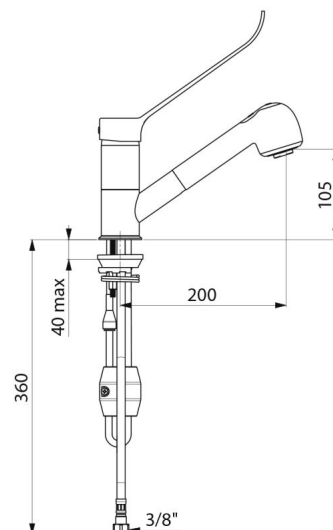

Grifo mezclador con equilibrado de presión y mango de ducha extraíble

Ref. 2211LEP

Caño orientable H.105 L.200

DESCRIPCIÓN

Grifo mezclador con equilibrado de presión y mango de ducha extraíble - Ref. 2211LEP

Grifo mezclador con mango de ducha extraíble de fregadero con caño orientable H.105 L.200.

Adaptado para bañeras de bebé.

Cartucho cerámico Ø 40 con equilibrado de presión con limitador de temperatura máxima preajustable.

Protección antiescaldamiento total: caudal de AC restringido si se corta repentinamente el AF (y viceversa).

Temperatura constante independientemente de las variaciones de presión y de caudal.

Aislamiento térmico antiescaldamiento Securitouch.

Grifo mezclador con mango de ducha extraíble con 2 chorros recto/efecto lluvia.

Cuerpo con interior liso.

Caudal limitado a 7 l/min a 3 bar.

Cuerpo de latón cromado y accionamiento mediante maneta Hygiène.

Flexo de mango de ducha BIOSAFE antiproliferación bacteriana: poliuretano transparente, interior y exterior liso.

Flexo con diámetro pequeño: bajo contenido de agua. Contrapeso específico.

Latiguillos flexibles de PEX H3/8".

Fijaciones reforzadas mediante 2 varillas de acero inoxidable.

Grifo mezclador monomando con equilibrado de presión SECURITHERM especialmente adecuado para establecimientos sanitarios, residencias de la tercera edad y hospitales.

Adaptado para personas con movilidad reducida (PMR).

Garantía 30 años.

CARACTERÍSTICAS TÉCNICAS

Grifo mezclador con equilibrado de presión y mango de ducha extraíble - Ref. 2211LEP

Racor	H3/8"
Tecnología	SECURITHERM EP
Altura de la salida	105 mm
Longitud del caño	200 mm
Caudal	7 l/min
Acabado	Latón cromado
Normativas y certificaciones	

VENTAJAS

Caudal de AC restringido si se corta el AF