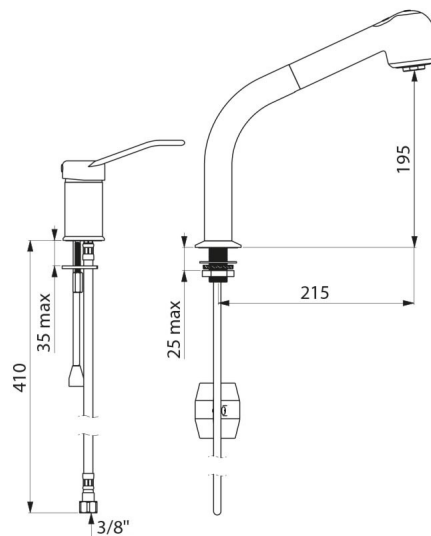

Grifo mezclador EP con mango de ducha extraíble A.200, man. abierta

Ref. 2599EP

Grifo mezclador fregadero EP con mango de ducha extraíble

DESCRIPCIÓN

Grifo mezclador EP con mango de ducha extraíble A.200, man. abierta - Ref. 2599EP

Grifo mezclador de fregadero y columna con mango de ducha extraíble. Grifo mezclador con equilibrado de presión con columna, adaptado para bañeras de bebé. Columna orientable H.195 L.215 con mango de ducha extraíble con 2 chorros (recto/efecto lluvia) Cartucho cerámico Ø 35 con equilibrado de presión con limitador de temperatura máxima preajustable. Protección antiescaldamiento total: caudal de AC restringido si se corta repentinamente el AF y viceversa Aislamiento térmico antiescaldamiento Securitouch. Cuerpo del grifo mezclador y columna con interior liso. Caudal limitado a 7 l/min a 3 bar. Accionamiento mediante maneta abierta. Flexo de mango de ducha BIOSAFE antiproliferación bacteriana: poliuretano transparente para garantizar el reemplazo en caso de que haya biofilm, interior y exterior liso. Flexible con diámetro pequeño (interior Ø 6): poco volumen de agua. Contrapeso específico. Cuerpo de latón cromado. Latiguillos flexibles de PEX H3/8". Fijaciones reforzadas mediante 2 varillas de acero inoxidable. Grifo mezclador mecánico con equilibrado de presión SECURITHERM especialmente adecuado para establecimientos sanitarios, residencias de la tercera edad y hospitales. Grifo mezclador adaptado para personas con movilidad reducida (PMR). Grifo mezclador con garantía 30 años.

CARACTERÍSTICAS TÉCNICAS

Grifo mezclador EP con mango de ducha extraíble A.200, man. abierta - Ref. 2599EP