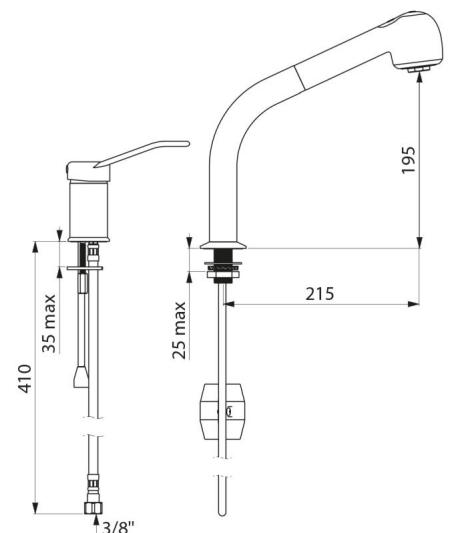

Grifo mezclador EP con mango de ducha extraíble A.200, man. abierta

Ref. 2599EP

Grifo mezclador fregadero EP con mango de ducha extraíble

DESCRIPCIÓN

Grifo mezclador EP con mango de ducha extraíble A.200, man. abierta - Ref. 2599EP

Grifo mezclador de fregadero y columna con mango de ducha extraíble. Grifo mezclador con equilibrado de presión con columna, adaptado para bañeras de bebé. Columna orientable H.195 L.215 con mango de ducha extraíble con 2 chorros (recto/efecto lluvia) Cartucho cerámico Ø 35 con equilibrado de presión con limitador de temperatura máxima preajustable. Protección antiescaldamiento total: caudal de AC restringido si se corta repentinamente el AF y viceversa Aislamiento térmico antiescaldamiento Securitouch. Cuerpo del grifo mezclador y columna con interior liso. Caudal limitado a 7 l/min a 3 bar. Accionamiento mediante maneta abierta. Flexo de mango de ducha BIOSAFE antiproliferación bacteriana: poliuretano transparente para garantizar el reemplazo en caso de que haya biofilm, interior y exterior liso. Flexible con diámetro pequeño (interior Ø 6): poco volumen de agua. Contrapeso específico. Cuerpo de latón cromado. Latiguillos flexibles de PEX H3/8". Fijaciones reforzadas mediante 2 varillas de acero inoxidable. Grifo mezclador mecánico con equilibrado de presión SECURITHERM especialmente adecuado para establecimientos sanitarios, residencias de la tercera edad y hospitales. Grifo mezclador adaptado para personas con movilidad reducida (PMR). Grifo mezclador con garantía 30 años.

CARACTERÍSTICAS TÉCNICAS

Grifo mezclador EP con mango de ducha extraíble A.200, man. abierta - Ref. 2599EP