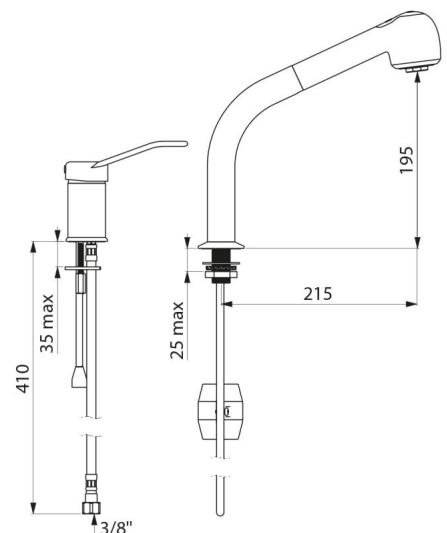

Grifo mezclador EP con mango de ducha extraíble A.200, man. abierta

Ref. 2599EP

Grifo mezclador fregadero EP con mango de ducha extraíble

DESCRIPCIÓN

Grifo mezclador EP con mango de ducha extraíble A.200, man. abierta - Ref. 2599EP

Grifo mezclador de fregadero y columna con mango de ducha extraíble. Grifo mezclador con equilibrado de presión con columna, adaptado para bañeras de bebé. Columna orientable H.195 L.215 con mango de ducha extraíble con 2 chorros (recto/efecto lluvia) Cartucho cerámico Ø 35 con equilibrado de presión con limitador de temperatura máxima preajustable. Protección antiescaldamiento total: caudal de AC restringido si se corta repentinamente el AF y viceversa Aislamiento térmico antiescaldamiento Securitouch. Cuerpo del grifo mezclador y columna con interior liso. Caudal limitado a 7 l/min a 3 bar. Accionamiento mediante maneta abierta. Flexo de mango de ducha BIOSAFE antiproliferación bacteriana: poliuretano transparente para garantizar el reemplazo en caso de que haya biofilm, interior y exterior liso. Flexible con diámetro pequeño (interior Ø 6): poco volumen de agua. Contrapeso específico. Cuerpo de latón cromado. Latiguillos flexibles de PEX H3/8". Fijaciones reforzadas mediante 2 varillas de acero inoxidable. Grifo mezclador mecánico con equilibrado de presión SECURITHERM especialmente adecuado para establecimientos sanitarios, residencias de la tercera edad y hospitales. Grifo mezclador adaptado para personas con movilidad reducida (PMR). Grifo mezclador con garantía 30 años.

CARACTERÍSTICAS TÉCNICAS

Grifo mezclador EP con mango de ducha extraíble A.200, man. abierta - Ref. 2599EP