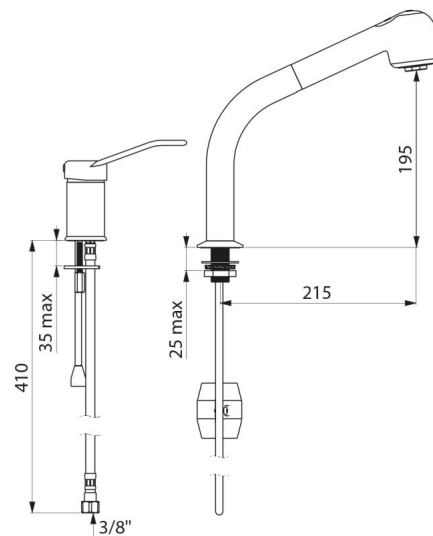

Grifo mezclador EP con mango de ducha extraíble A.200, man. abierta

Ref. 2599EP

Grifo mezclador fregadero EP con mango de ducha extraíble

DESCRIPCIÓN

Grifo mezclador EP con mango de ducha extraíble A.200, man. abierta - Ref. 2599EP

Grifo mezclador de fregadero y columna con mango de ducha extraíble. Grifo mezclador con equilibrado de presión con columna, adaptado para bañeras de bebé. Columna orientable A.200 L.220 con mango de ducha extraíble con 2 chorros (recto/efecto lluvia) Cartucho cerámico Ø 35 con equilibrado de presión con limitador de temperatura máxima preajustable. Protección antiescaldamiento total: caudal de AC restringido si se corta repentinamente el AF y viceversa Aislamiento térmico antiescaldamiento Securitouch. Cuerpo del grifo mezclador y columna con interior liso. Caudal limitado a 7 l/min a 3 bar. Accionamiento mediante maneta abierta. Flexo de mango de ducha BIOSAFE antiproliferación bacteriana: poliuretano transparente para garantizar el reemplazo en caso de que haya biofilm, interior y exterior liso. Flexible con diámetro pequeño (interior Ø 6): poco volumen de agua. Contrapeso específico. Cuerpo de latón cromado. Latiguillos flexibles de PEX H3/8". Fijaciones reforzadas mediante 2 varillas de acero inoxidable. Grifo mezclador mecánico con equilibrado de presión SECURITHERM especialmente adecuado para establecimientos sanitarios, residencias de la tercera edad y hospitales. Grifo mezclador adaptado para personas con movilidad reducida (PMR). Grifo mezclador con garantía 30 años.

CARACTERÍSTICAS TÉCNICAS

Grifo mezclador EP con mango de ducha extraíble A.200, man. abierta - Ref. 2599EP