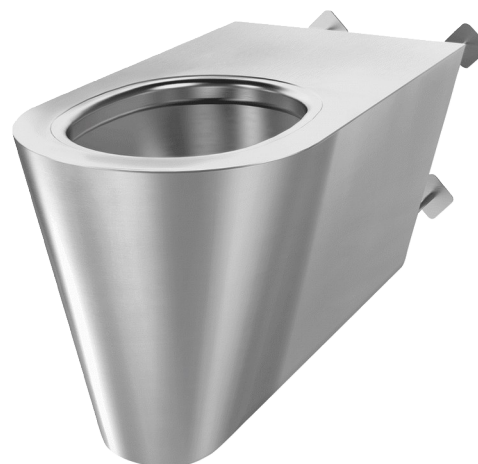

Inodoro suspendido 700 S TC

Ref. 160710

Acero inoxidable 304 pulido satinado - Antivandálico

DESCRIPCIÓN

Inodoro suspendido 700 S TC - Ref. 160710

Inodoro suspendido para instalación transmuro en patinillo de instalaciones. Inodoro con longitud de 700 mm ofrece una mayor comodidad para las personas con movilidad reducida

Acero inoxidable 304 bacteriostático.

Acabado pulido satinado.

Espesor del acero inoxidable: 1,5 mm.

Taza embutida, sin soldaduras, garantizar una mayor higiene.

El interior de la taza es pulido y los bordes redondeados para una limpieza más cómoda.

Borde con efecto agua integrado.

Entrada de agua horizontal Ø 55 mm.

Evacuación de agua horizontal Ø 100 mm.

Ahorro de agua: funciona con 4 litros de agua y más.

Rosca de 200 mm recortable (otras longitudes mediante pedido).

Parte inferior cerrada.

Marcado CE. Conforme a la norma Europea EN 997 para una descarga de agua de 4 litros.

Peso: 16,5 kg.

Garantía 30 años.

CARACTERÍSTICAS TÉCNICAS

Inodoro suspendido 700 S TC - Ref. 160710