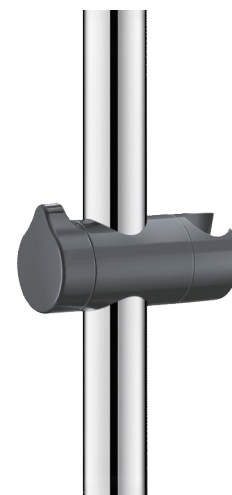

# Soporte para mango de ducha en Ø 32, gris antracita

Ref. 510110NG

Nylon HR brillo gris antracita

## DESCRIPCIÓN

Soporte para mango de ducha en Ø 32, gris antracita - Ref. 510110NG

Soporte para mango de ducha para barra de sujeción.

Poliamida de alta resistencia (Nylon).

Nylon HR brillo gris antracita.

Soporte regulable para el mango de ducha.

Maneta ergonómica.

Soporte de ducha para barra de ducha Ø 32 (ver ref. 5100, 5440, 5441 y 5481).

Soporte de ducha Nylon con garantía de 30 años.

## CARACTERÍSTICAS TÉCNICAS

Soporte para mango de ducha en Ø 32, gris antracita - Ref. 510110NG

Longitud	105 mm
Diámetro	Para barra de Ø 32
Acabado	Nylon HR brillo gris antracita
Garantía	