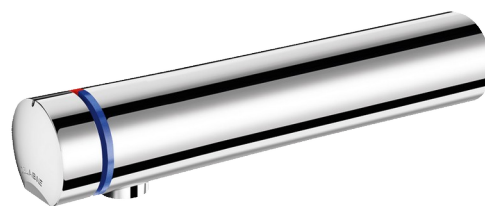

Grifo mezclador temporizado TEMPOMIX 3

Ref. 794055

Pulsación suave

DESCRIPCIÓN

Grifo mezclador temporizado TEMPOMIX 3 - Ref. 794055

Grifo mezclador temporizado mural para lavabo:
 Pulsación suave.
 Ajuste de la temperatura y accionamiento en el pulsador.
 Temporización ~7 segundos.
 Caudal preajustado a 3 l/min a 3 bar, ajustable entre 1,5 y 6 l/min.
 Rompechorros antical inviolable.
 Cuerpo de latón macizo cromado L.190 mm.
 Fijación mural M1/2".
 Entradas de agua empotradas.
 Filtros y válvulas antirretorno.
 Limitador de temperatura ajustable.
 Adaptado para PMR.
 Garantía 30 años.

CARACTERÍSTICAS TÉCNICAS

Grifo mezclador temporizado TEMPOMIX 3 - Ref. 794055

Racor	M1/2"
Tecnología	Temporizada
Longitud del caño	190 mm
Caudal	3 l/min
Normativas y certificaciones	     
Garantía	

VENTAJAS

-  Ahorro máximo del 85% de agua
-  Pulsación suave
-  Diseño elegante