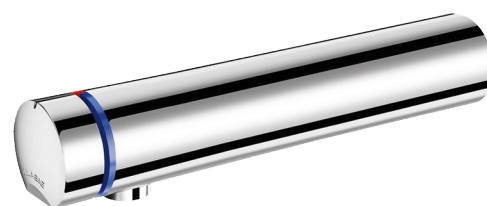

Mitigeur de lavabo temporisé TEMPOMIX 3

Réf. 794055

Déclenchement souple

DESCRIPTION

Mitigeur de lavabo temporisé TEMPOMIX 3 - Réf. 794055

Mitigeur de lavabo temporisé monocommande mural :
 Déclenchement souple.
 Réglage de la température et déclenchement sur le croisillon.
 Temporisation ~7 secondes.
 Débit pré-réglé à 3 l/min à 3 bar, ajustable de 1,4 à 6 l/min.
 Brise-jet antitartre inviolable.
 Corps en laiton massif chromé L. 190 mm.
 Fixation murale M1/2".
 Alimentation par le haut ou par le bas.
 Arrivées d'eau encastrées.
 Filtres et clapets antiretour.
 Butée de température réglable.
 Adapté aux PMR.
 Garantie 30 ans.

CARACTÉRISTIQUES TECHNIQUES

Mitigeur de lavabo temporisé TEMPOMIX 3 - Réf. 794055

Raccordement	M1/2"
Technologie	Temporisée
Longueur de bec	190 mm
Débit	3 l/min
Normes	    
Garantie	

AVANTAGES

-  Hyper-économie d'eau de 85 %
-  Déclenchement souple
-  Design épuré