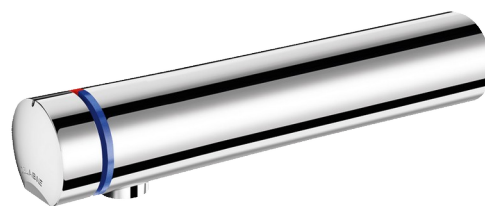

Grifo mezclador temporizado TEMPOMIX 3

Ref. 794165

Pulsación suave, llaves de corte

DESCRIPCIÓN

Grifo mezclador temporizado TEMPOMIX 3 - Ref. 794165

Grifo mezclador temporizado mural para lavabo:
 Pulsación suave.
 Ajuste de la temperatura y accionamiento en el pulsador.
 Temporización de ~7 segundos.
 Caudal preajustado a 3 l/min a 3 bar, ajustable entre 1,4 y 6 l/min.
 Rompechorros antical inviolable.
 Cuerpo de latón macizo cromado L.190 mm.
 Fijación mural transmuro.
 Latiguillos flexibles de PEX H3/8" con llaves de corte, filtros y válvulas antirretorno.
 Limitador de temperatura ajustable.
 Adaptado para PMR.
 Garantía 30 años.

CARACTERÍSTICAS TÉCNICAS

Grifo mezclador temporizado TEMPOMIX 3 - Ref. 794165

Racor	H3/8"
Tecnología	Temporizada
Longitud del caño	190 mm
Caudal	3 l/min
Normativas y certificaciones	    
Garantía	

VENTAJAS

-  Ahorro máximo del 85% de agua
-  Pulsación suave
-  Latón macizo, instalación trasera del tabique
-  Diseño elegante