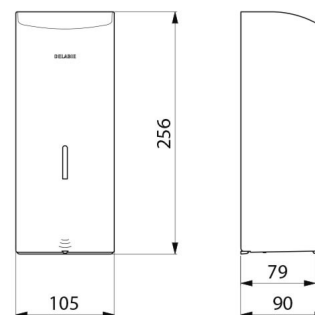

VENTAJAS

- Higiene total : sin contacto manual
- Confort : dispensador de jabón electrónico
- Bomba dosificadora antidesperdicio
- Jabón líquido o gel hidroalcohólico