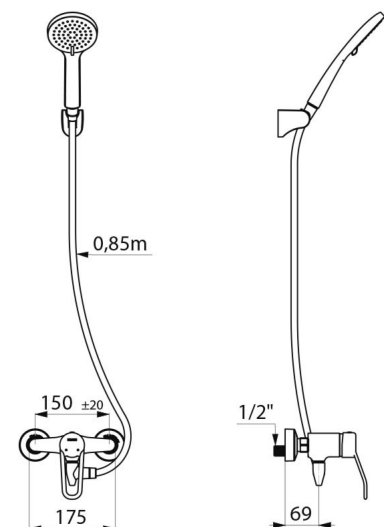

Conjunto de ducha autovaciado con grifo mezclador monomando EP

Ref. 2539EPHYG

Conjunto de ducha con grifo mezclador con equilibrado de presión

DESCRIPCIÓN

Conjunto de ducha autovaciado con grifo mezclador monomando EP - Ref. 2539EPHYG

Conjunto de ducha con grifo mezclador monomando.
Conjunto de ducha SECURITHERM con dispositivo de autovaciado.

- Grifo mezclador con cartucho cerámico Ø 40 de equilibrado de presión con limitador de temperatura máxima preajustable.

Protección antiescaldamiento: caudal de agua caliente restringido si se corta el agua fría (y al revés).
Temperatura constante independientemente de las variaciones de presión y de caudal.
Caudal regulado a 9 l/min.
Cuerpo de latón cromado y accionamiento mediante maneta abierta.
Salida de ducha M1/2" con válvula antirretorno integrada.
Grifo mezclador con 2 racores murales excéntricos STOP/CHECK M1/2" M3/4" perfectamente adaptados a las necesidades de los hospitales.
Filtros y válvulas antirretorno.

- Mango de ducha cromado (ref. 813) con flexo (ref. 834T3) y soporte mural inclinable cromado (ref. 845).
- Válvula antiestancamiento HM1/2" para colocar entre la salida inferior y el flexo de ducha, para vaciado automático del flexo y del mango de ducha (ref. 880).

Conjunto de ducha especialmente adecuado para establecimientos sanitarios, residencias de la tercera edad y hospitales.
Adaptado para personas con movilidad reducida (PMR).
Garantía 30 años.

CARACTERÍSTICAS TÉCNICAS

Conjunto de ducha autovaciado con grifo mezclador monomando EP - Ref. 2539EPHYG

Racor	M1/2"
Tecnología	SECURITHERM EP
Ancho	175 mm
Caudal	9 l/min
Limitador de temperatura	39°C
Acabado	Latón cromado
Normativas y certificaciones	
Garantía	

VENTAJAS