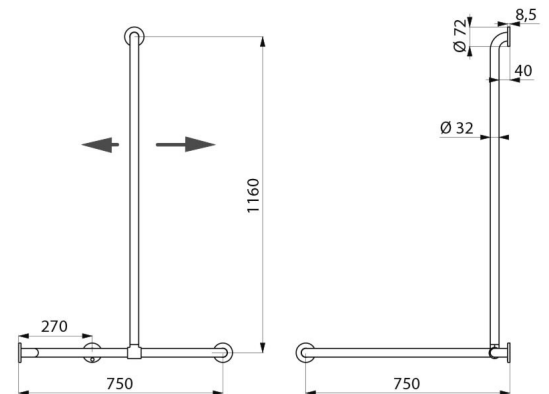

Barra de esquina con barra vertical deslizante acero inoxidable brillo

Ref. 5481P

Acero inoxidable pulido brillo UltraPolish

DESCRIPCIÓN

Barra de esquina con barra vertical deslizante acero inoxidable brillo - Ref. 5481P

Barra de apoyo de esquina 2 paredes con barra deslizante para asiento de ducha Ø 32, para personas con movilidad reducida (PMR). Se puede suspender un asiento de ducha (no está incluido). Sirve como barra de apoyo y de sujeción. Ayuda y asegura la entrada y el desplazamiento en la ducha. Sirve de ducha si se añade un soporte para el mango de ducha y/o una repisa para jabón.

Colocación de la barra vertical regulable en la instalación: la barra se puede colocar a la derecha o a la izquierda para adaptarla a la instalación (ubicación de la grifería, profundidad del asiento de ducha...).

Dimensiones: 1160 x 750 x 750 mm, Ø 32.

Instalación posible con barra vertical a la izquierda o a la derecha.

Tubo acero inoxidable 304 bacteriostático.

Acabado de acero inoxidable pulido brillo UltraPolish, cuya superficie homogénea facilita la limpieza y la higiene.

Junta de unión de la placa con el tubo mediante un cordón de soldadura seguro e invisible (procedimiento exclusivo «ArN-Securit»).

Distancia de 40 mm entre la barra y la pared: el espacio reducido impide el acceso del antebrazo para evitar el riesgo de fractura del brazo en caso de caída.

Fijaciones ocultas sobre placa de 3 agujeros, Ø 72.

Placas y tapas embellecedoras de acero inoxidable 304.

Se suministra con tornillos de acero inoxidable para pared de fábrica.

Testada con más de 200 kg. Peso máximo del usuario recomendado: 135 kg.

Barra con garantía de 30 años. Marcado CE.

CARACTERÍSTICAS TÉCNICAS

Barra de esquina con barra vertical deslizante acero inoxidable brillo - Ref. 5481P