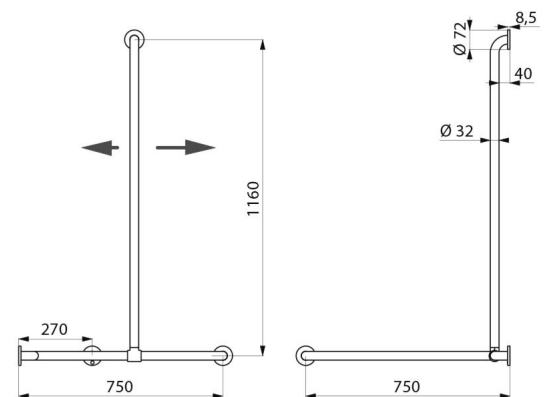

Barra de esquina con barra vertical deslizante acero inoxidable brillo

Ref. 5481P

Acero inoxidable pulido brillo UltraPolish

DESCRIPCIÓN

Barra de esquina con barra vertical deslizante acero inoxidable brillo - Ref. 5481P

Barra de apoyo de esquina 2 paredes con barra deslizante para asiento de ducha Ø 32, para personas con movilidad reducida (PMR). Se puede suspender un asiento de ducha (no está incluido). Sirve como barra de apoyo y de sujeción. Ayuda y asegura la entrada y el desplazamiento en la ducha. Sirve de ducha si se añade un soporte para el mango de ducha y/o una repisa para jabón.

Colocación de la barra vertical regulable en la instalación: la barra se puede colocar a la derecha o a la izquierda para adaptarla a la instalación (ubicación de la grifería, profundidad del asiento de ducha...).

Dimensiones: 1160 x 750 x 750 mm, Ø 32.

Instalación posible con barra vertical a la izquierda o a la derecha.

Tubo acero inoxidable 304 bacteriostático.

Acabado de acero inoxidable pulido brillo UltraPolish, cuya superficie homogénea facilita la limpieza y la higiene.

Junta de unión de la placa con el tubo mediante un cordón de soldadura seguro e invisible (procedimiento exclusivo «ArN-Securit»).

Distancia de 40 mm entre la barra y la pared: el espacio reducido impide el acceso del antebrazo para evitar el riesgo de fractura del brazo en caso de caída.

Fijaciones ocultas sobre placa de 3 agujeros, Ø 72.

Placas y tapas embellecedoras de acero inoxidable 304.

Se suministra con tornillos de acero inoxidable para pared de fábrica.

Testada con más de 200 kg. Peso máximo del usuario recomendado: 135 kg.

Barra con garantía de 30 años. Marcado CE.

CARACTERÍSTICAS TÉCNICAS

Barra de esquina con barra vertical deslizante acero inoxidable brillo - Ref. 5481P