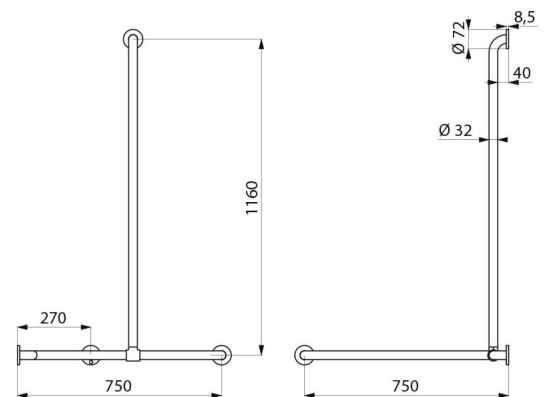

Barra de esquina con barra vertical deslizante acero inox. satinado

Ref. 5481S

Acero inoxidable pulido satinado UltraSatin

DESCRIPCIÓN

Barra de esquina con barra vertical deslizante acero inox. satinado - Ref. 5481S

Barra de apoyo de esquina 2 paredes con barra deslizante para asiento de ducha Ø 32, para personas con movilidad reducida (PMR).

Se puede suspender un asiento de ducha (no está incluido).

Sirve como barra de apoyo y de sujeción.

Ayuda y asegura la entrada y el desplazamiento en la ducha.

Sirve de ducha si se añade un soporte para el mango de ducha y/o una repisa para jabón.

Colocación de la barra vertical regulable en la instalación: la barra se puede colocar a la derecha o a la izquierda para adaptarla a la instalación (ubicación de la grifería, profundidad del asiento de ducha...).

Dimensiones: 1160 x 750 x 750 mm, Ø 32.

Instalación posible con la barra vertical a la izquierda o a la derecha.

Tubo acero inoxidable 304 bacteriostático.

Acabado de acero inoxidable pulido satinado UltraSatin, cuya superficie homogénea facilita la limpieza y la higiene.

Junta de unión de la placa con el tubo mediante un cordón de soldadura seguro e invisible (procedimiento exclusivo «ArN-Securit»).

Distancia de 40 mm entre la barra y la pared: el espacio reducido impide el acceso del antebrazo para evitar el riesgo de fractura del brazo en caso de caída.

Fijaciones ocultas sobre placa de 3 agujeros, Ø 72.

Placas y tapas embellecedoras de acero inoxidable 304.

Se suministra con tornillos de acero inoxidable para pared de fábrica.

Testada con más de 200 kg. Peso máximo del usuario recomendado: 135 kg.

Barra con garantía de 30 años. Marcado CE.

CARACTERÍSTICAS TÉCNICAS

Barra de esquina con barra vertical deslizante acero inox. satinado - Ref. 5481S