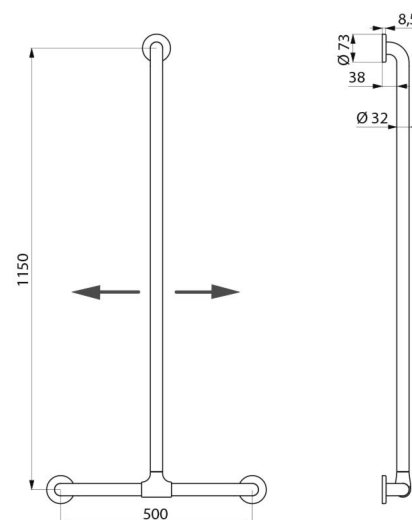

Barra de sujeción en T con barra vertical deslizante Ø 32 para personas con movilidad reducida (PMR).

Sirve como barra de apoyo y de sujeción.

Ayuda y asegura la entrada y el desplazamiento en la ducha.

Fijaciones ocultas con placa de 6 agujeros, Ø 73.

Se suministra con tornillos de acero inoxidable para pared.

Dimensiones: 1150 x 500 mm.

Barra con garantía de 30 años. Marcado CE.

CARACTERÍSTICAS TÉCNICAS

Barra de sujeción en T con barra vertical deslizante Nylon blanc - Ref. 5441N

Altura	1150 mm
Longitud	500 mm
Diámetro	Ø 32
Distancia a pared	38 mm
Espesor	Nylon : 3,5 mm ; Acero : 2 mm
Acabado	Nylon antibacteriano HR brillo blanco
Normativas y certificaciones	 

VENTAJAS

Colocación de la barra vertical regulable

Tratamiento antibacteriano NylonClean

Testada con más de 200 kg

Distancia a la pared de 38 mm : espacio reducido

Garantía