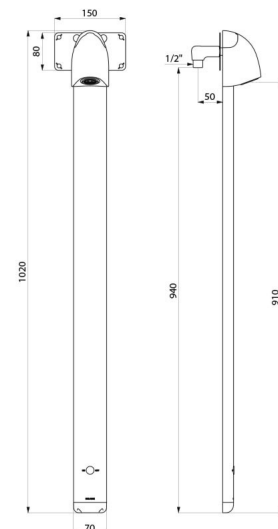

Alimentation par piles CR123 Lithium 6 V.

Détecteur de présence infrarouge, déclenchement par approche de la main à 4 cm.

Arrêt volontaire ou automatique après ~60 secondes.

Rinçage périodique (~60 secondes toutes les 24 heures après la dernière utilisation).

Débit 6 l/min à 3 bar.

Pommeau de douche fixe inviolable et antitartre avec régulation automatique de débit.

Filtres et clapets antiretour accessibles.

Robinetts d'arrêt intégrés.

Raccordements M1/2" encastrés.

Colonne de douche électronique adaptée aux PMR.

Garantie 30 ans.

La technologie SECURITHERM :

Mitigeur de douche thermostatique directement intégré dans la tête de la colonne de douche.

Réglage de la température par l'installateur.

Température stable, préréglée à 38°C.

Sécurité antibrûlure : fermeture automatique en cas de coupure d'eau froide.

Fonction anti "douche froide" : fermeture automatique en cas de coupure d'eau chaude.

A commander avec la référence de nourriture 714612.

CARACTÉRISTIQUES TECHNIQUES

Colonne de douche automatique SPORTING 2 SECURITHERM - Réf. 714916

Alimentation	Piles CR123 Lithium 6 V
Raccordement	M1/2"
Technologie	Électronique
Hauteur	1020 mm
Profondeur	21 mm
Largeur	70 mm
Débit	6 l/min

AVANTAGES

Économie d'eau de 80 %

Rinçage périodique antiprolifération bactérienne

Arrêt immédiat en cas de coupure d'eau froide

Formes fuyantes, fixations invisibles