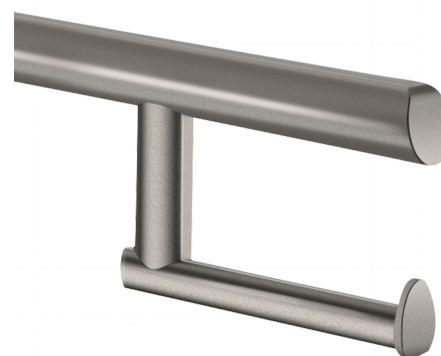

Portarrollos WC para barra abatible Be-Line®

Ref. 511965C

Portarrollos

DESCRIPCIÓN

Portarrollos WC para barra abatible Be-Line® - Ref. 511965C

Portarrollos WC para barra abatible Be-Line®.
Acabado antracita metalizado.
Instalación sin desmontar la barra.
Garantía 30 años.

CARACTERÍSTICAS TÉCNICAS

Portarrollos WC para barra abatible Be-Line® - Ref. 511965C

Altura	104 mm
Longitud	148 mm
Acabado	Antracita metalizado
Normativas y certificaciones	
Garantía	

VENTAJAS

Fácil instalación sin desmontar la barra