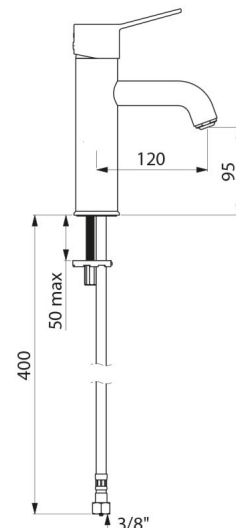

Grifo mezclador para lavabo con equilibrado de presión SECURITHERM EP

Ref. 2721TEP

Grifo mezclador de un solo orificio H.95 L.120

DESCRIPCIÓN

Grifo mezclador para lavabo con equilibrado de presión SECURITHERM EP - Ref. 2721TEP

Grifo mezclador monomando de lavabo con equilibrado de presión sobre repisa.

Grifo mezclador con un solo orificio con caño curvo H.95 L.120 equipado con rompechorro BIOSAFE higiénico.

Caño adaptado para la instalación de un filtro terminal BIOFIL.

Cartucho cerámico Ø 35 con equilibrado de presión con limitador de temperatura máxima preajustable.

Protección antiescaldamiento total: caudal de AC restringido si se corta el AF (y el inverso).

Temperatura constante independientemente de las variaciones de presión y caudal en la red.

Cuerpo y caño con interior liso (limita las cepas bacterianas).

Posibilidad de realizar un choque térmico con sencillez sin desmontar la maneta ni cortar la alimentación de agua fría.

Caudal limitado a 5 l/min a 3 bar.

Accionamiento mediante maneta recta.

Sin tirador y sin válvula de desagüe.

Latiguillos flexibles de PEX F3/8" con filtros y válvulas antirretorno.

Fijación reforzada mediante 2 varillas de acero inoxidable.

Grifo mezclador de equilibrado de presión SECURITHERM, especialmente adecuado para establecimientos sanitarios, residencias de la tercera edad y hospitales.

Grifo mezclador con un solo orificio adaptado para personas con movilidad reducida (PMR).

Grifo mezclador con garantía de 30 años..

CARACTERÍSTICAS TÉCNICAS

Grifo mezclador para lavabo con equilibrado de presión SECURITHERM EP - Ref. 2721TEP

Racor	F3/8"
Tecnología	Grifo mezclador SECURITHERM EP
Altura de la salida	95 mm
Longitud del caño	120 mm
Caudal	5 l/min a 3 bar
Limitador de temperatura	Sí
Acabado	Latón cromado