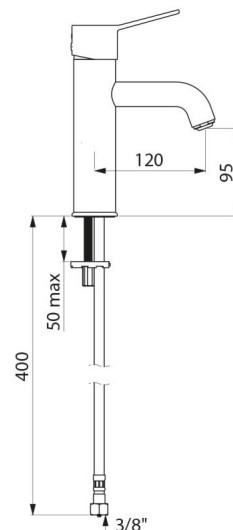

Grifo mezclador para lavabo con equilibrado de presión SECURITHERM EP

Ref. 2721TEP

Grifo mezclador de un solo orificio H.95 L.120

DESCRIPCIÓN

Grifo mezclador para lavabo con equilibrado de presión SECURITHERM EP - Ref. 2721TEP

Grifo mezclador monomando de lavabo con equilibrado de presión sobre repisa.

Grifo mezclador con un solo orificio con caño curvo H.95 L.120 equipado con rompechorro BIOSAFE higiénico.

Caño adaptado para la instalación de un filtro terminal BIOFIL.

Cartucho cerámico Ø 35 con equilibrado de presión con limitador de temperatura máxima preajutable.

Protección antiescaldamiento total: caudal de AC restringido si se corta el AF (y el inverso).

Temperatura constante independientemente de las variaciones de presión y caudal en la red.

Cuerpo y caño con interior liso (limita las cepas bacterianas).

Posibilidad de realizar un choque térmico con sencillez sin desmontar la maneta ni cortar la alimentación de agua fría.

Caudal limitado a 5 l/min a 3 bar.

Accionamiento mediante maneta recta.

Sin tirador y sin válvula de desagüe.

Latiguillos flexibles de PEX F3/8" con filtros y válvulas antirretorno.

Fijación reforzada mediante 2 varillas de acero inoxidable.

Grifo mezclador de equilibrado de presión SECURITHERM, especialmente adecuado para establecimientos sanitarios, residencias de la tercera edad y hospitales.

Grifo mezclador con un solo orificio adaptado para personas con movilidad reducida (PMR).

Grifo mezclador con garantía de 30 años..

CARACTERÍSTICAS TÉCNICAS

Grifo mezclador para lavabo con equilibrado de presión SECURITHERM EP - Ref. 2721TEP

Racor	F3/8"
Tecnología	Grifo mezclador SECURITHERM EP
Altura de la salida	95 mm
Longitud del caño	120 mm
Caudal	5 l/min a 3 bar
Limitador de temperatura	Sí
Acabado	Latón cromado