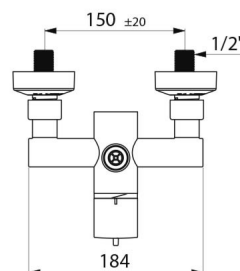

VENTAJAS

- Secuencial : apertura/cierre en el agua fría
- Máxima higiene : sin válvula antirretorno
- SECURITHERM : protección antiescaldamiento óptima
- Termostático: estabilidad total de la temperatura