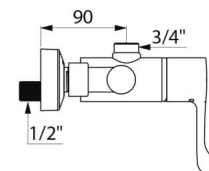

VENTAJAS

- Secuencial : apertura/cierre en el agua fría
- Máxima higiene : sin válvula antirretorno
- SECURITHERM : protección antiescaldamiento óptima
- Termostático: estabilidad total de la temperatura