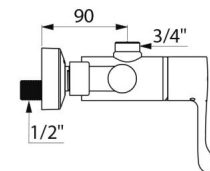

VENTAJAS

Secuencial : apertura/cierre en el agua fría

Máxima higiene : sin válvula antirretorno

SECURITHERM : protección antiescaldamiento óptima

Termostático: estabilidad total de la temperatura