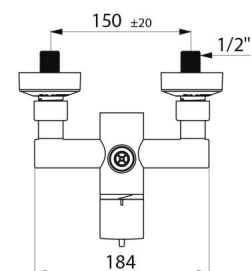

VENTAJAS

Secuencial : apertura/cierre en el agua fría

Máxima higiene : sin válvula antirretorno

SECURITHERM : protección antiescaldamiento óptima

Termostático: estabilidad total de la temperatura