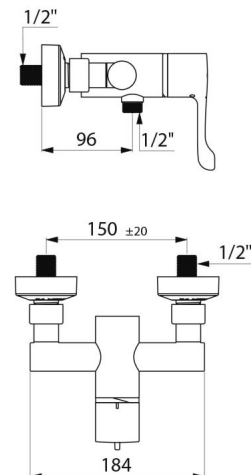

VENTAJAS

- Secuencial : apertura/cierre en el agua fría
- Máxima higiene : sin válvula antirretorno
- SECURITHERM : protección antiescaldamiento óptima
- Termostático: estabilidad total de la temperatura