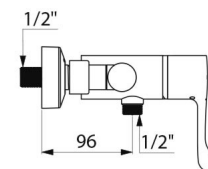

VENTAJAS

- Secuencial : apertura/cierre en el agua fría
- Máxima higiene : sin válvula antirretorno
- SECURITHERM : protección antiescaldamiento óptima
- Termostático: estabilidad total de la temperatura