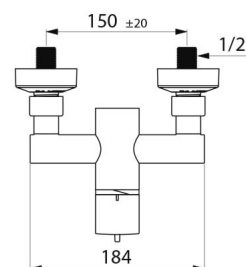

VENTAJAS

- Secuencial : apertura/cierre en el agua fría
- Máxima higiene : sin válvula antirretorno
- SECURITHERM : protección antiescaldamiento óptima
- Termostático: estabilidad total de la temperatura