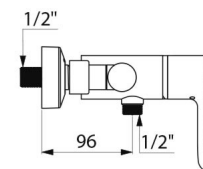

VENTAJAS

- Secuencial : apertura/cierre en el agua fría
- Máxima higiene : sin válvula antirretorno
- SECURITHERM : protección antiescaldamiento óptima
- Termostático: estabilidad total de la temperatura